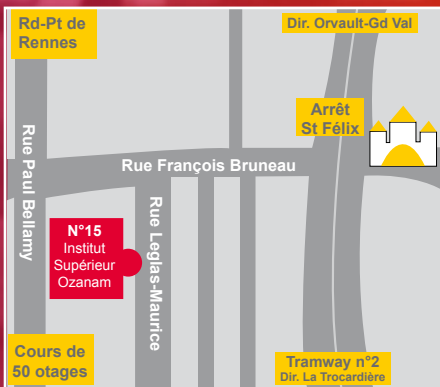

Être professeur

DANS L'ENSEIGNEMENT PRIVÉ SOUS CONTRAT

- Préparer le **concours de recrutement**
- Suivre un parcours **Master Métiers de l'Enseignement, de l'Éducation et de la Formation (MEEF) en alternance** après la Licence 3

Rejoignez-nous à Nantes

Institut Supérieur Ozanam

Centre Ozanam
15 rue Leglas-Maurice
Nantes

ACCÈS

Tram 2 - arrêt St Félix
Bus n° C2, 23, 12 -
arrêt Bruneau

CONTACT : Cécile RAIMBOURG

craimbourg@ec44.fr

Tél. 02 51 81 64 58